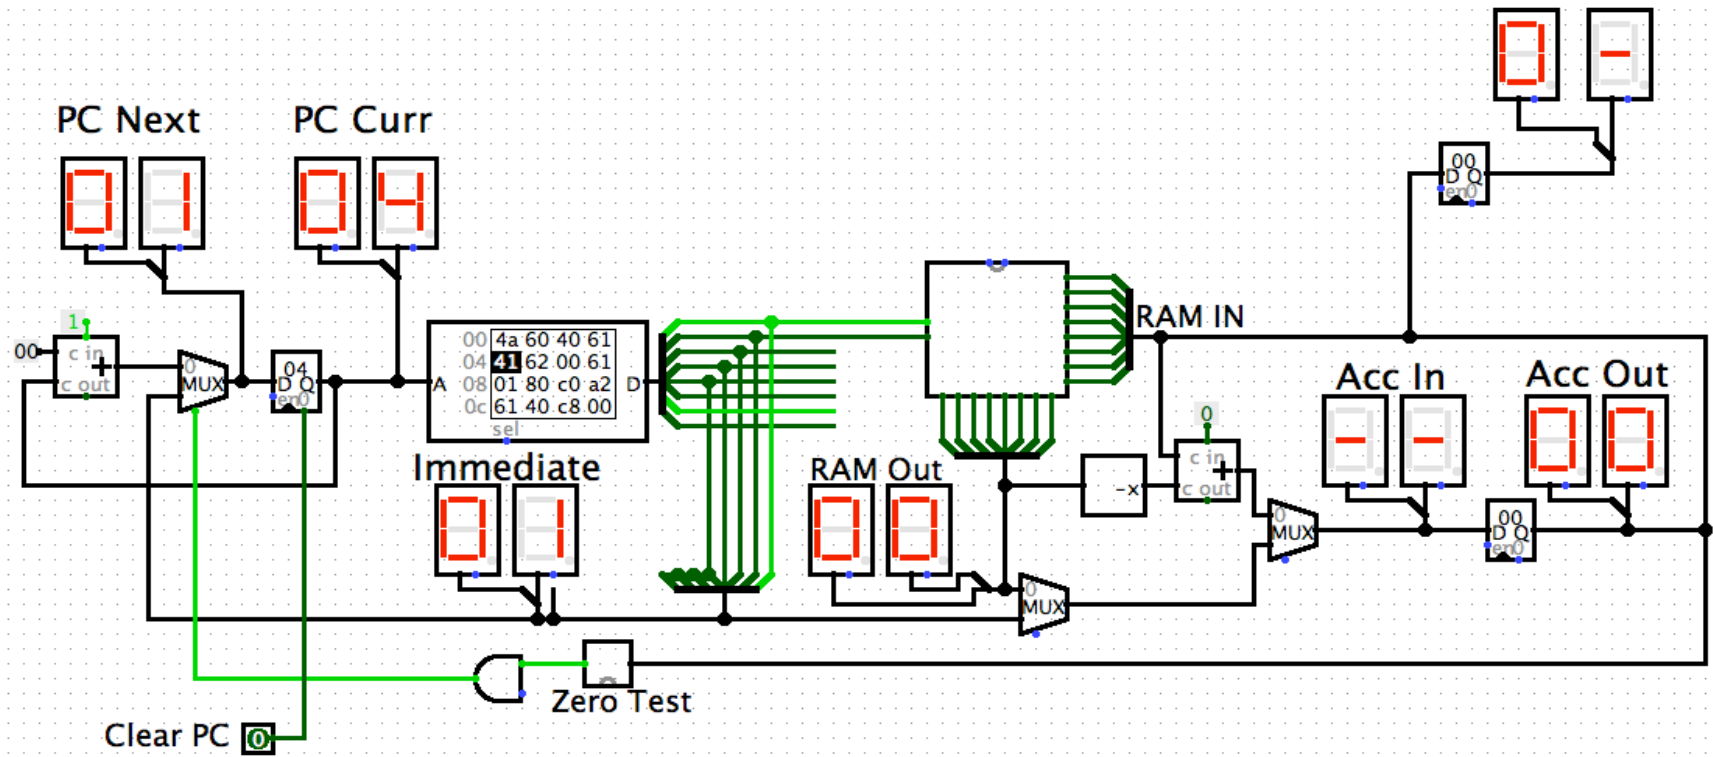

Moon-1

Data Path

CS31

Pascal Van Hentenryck

BROWN

Give Piece a chance

LIM

LAD