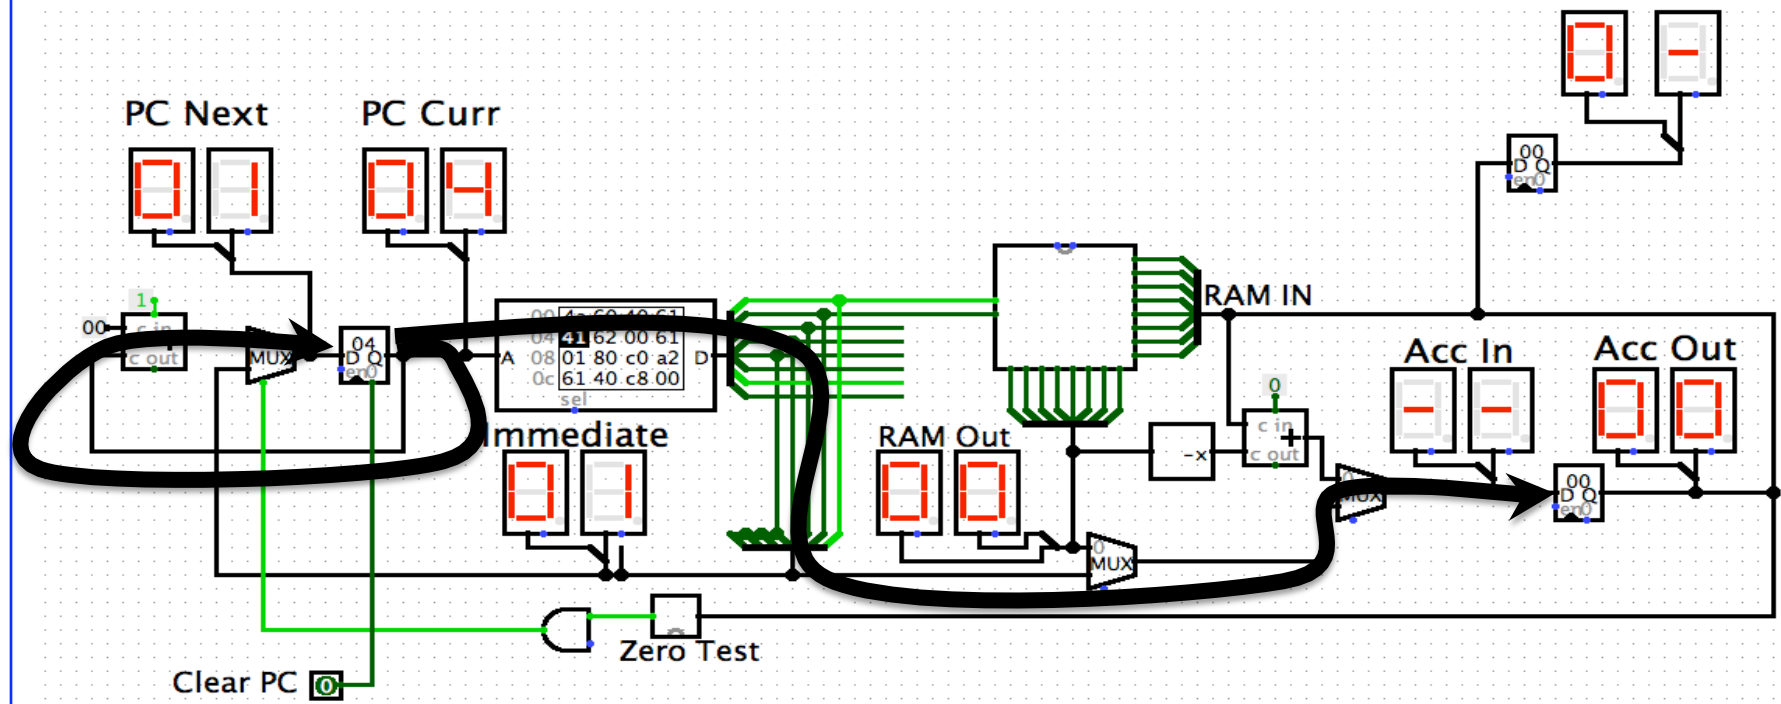

Moon-1

Data Path

CS31

Pascal Van Hentenryck

BROWN

Give Piece a chance

LIM

LAD